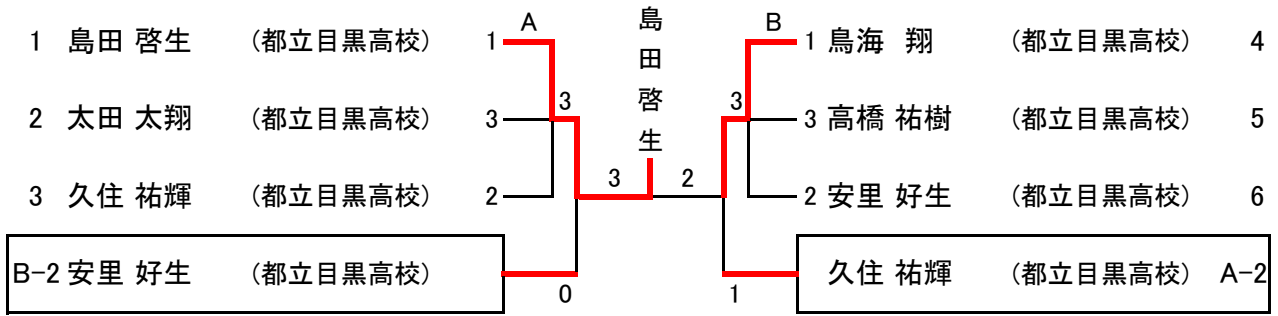

【1】高校生男子 1 コート