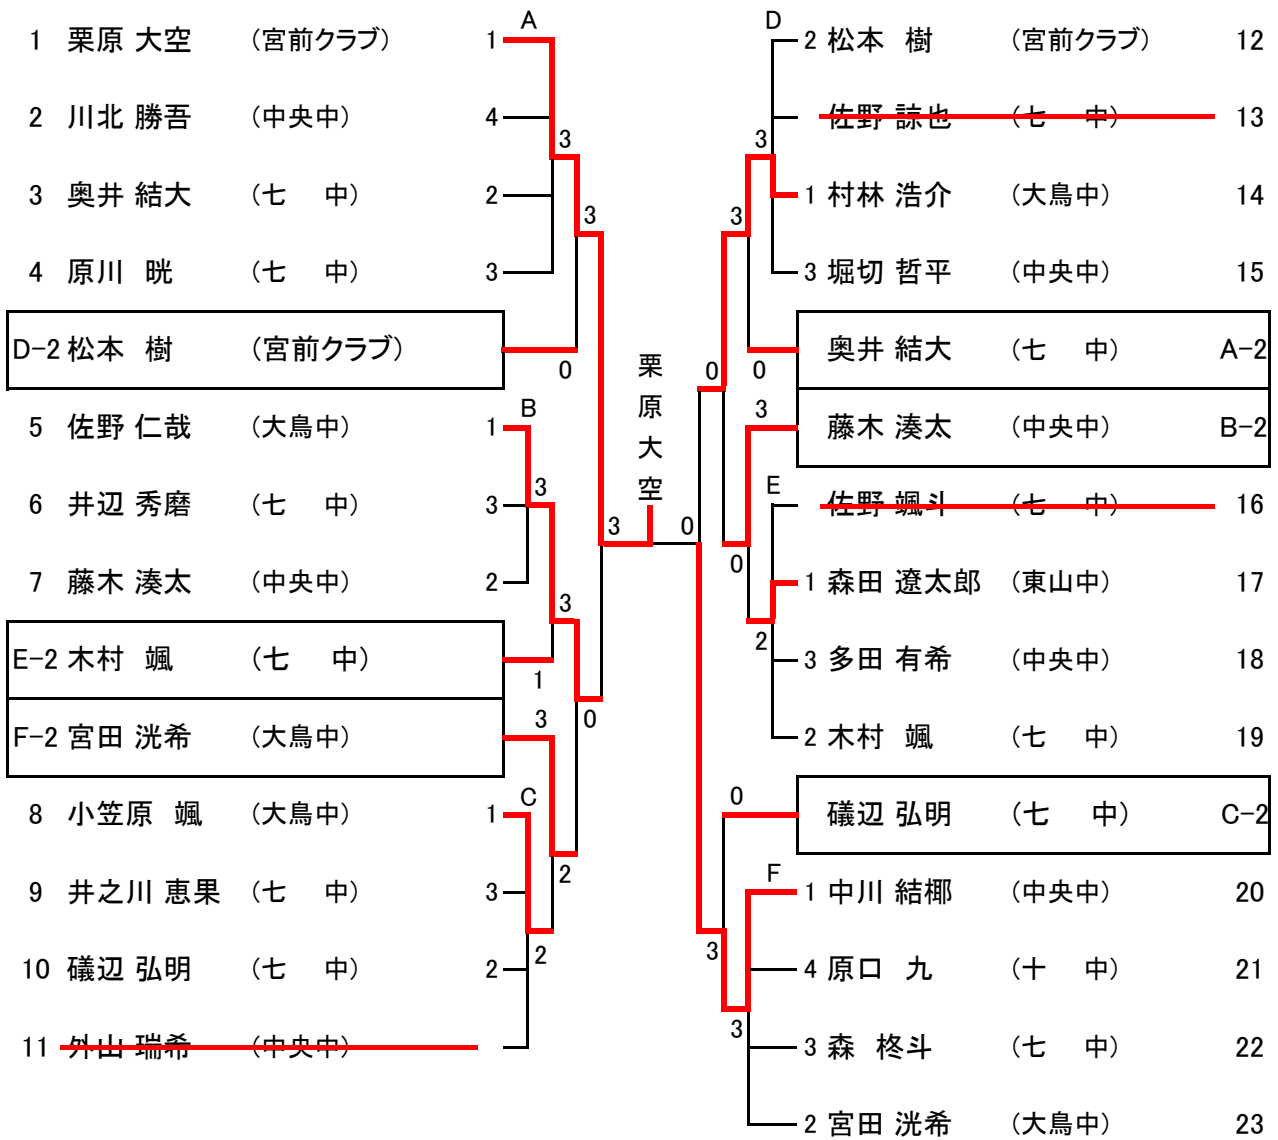

【3】中学2年生男子 6~8 コート

【4】 中学3年生男子 9~10 コート

1 岡田 拓己 (十 中)	1	A	1	D	1 山口 天音 (中央中)	12	
2 安島 龍介 (中央中)	3		3		3 後藤 大翔 (東山中)	13	
3 西塔 大輝 (東山中)	2		3		2 宮地 祐光 (中央中)	14	
4 永山 健太郎 (中央中)	4		3		4 木村 成志 (大鳥中)	15	
D-2 宮地 祐光 (中央中)			0		西塔 大輝 (東山中)	A-2	
5 吉村 優希 (七 中)	2	B			吉村 優希 (七 中)	B-2	
6 影山 洸樹 (中央中)	1		1		E	2 高田 晃匡 (十 中)	16
7 山田 悠悟 (中央中)	3		3		1 小森 勇征 (東山中)	17	
E-2 高田 晃匡 (十 中)			3		3 若野 於土 (中央中)	18	
F-2 栗原 潤 (中央中)			0		柳井 素良 (中央中)	C-2	
8 柳井 素良 (中央中)	2	C			F	2 栗原 潤 (中央中)	19
9 毛利 悠人 (東山中)	4		3		3 藤本 耕平 (ENOKI)	20	
10 小鳥田 開我 (個 人)	1		3		1 那須野侍源 (東山中)	21	
11 鈴木 颯乃介 (中央中)	3				4 砂山 真広 (中央中)	22