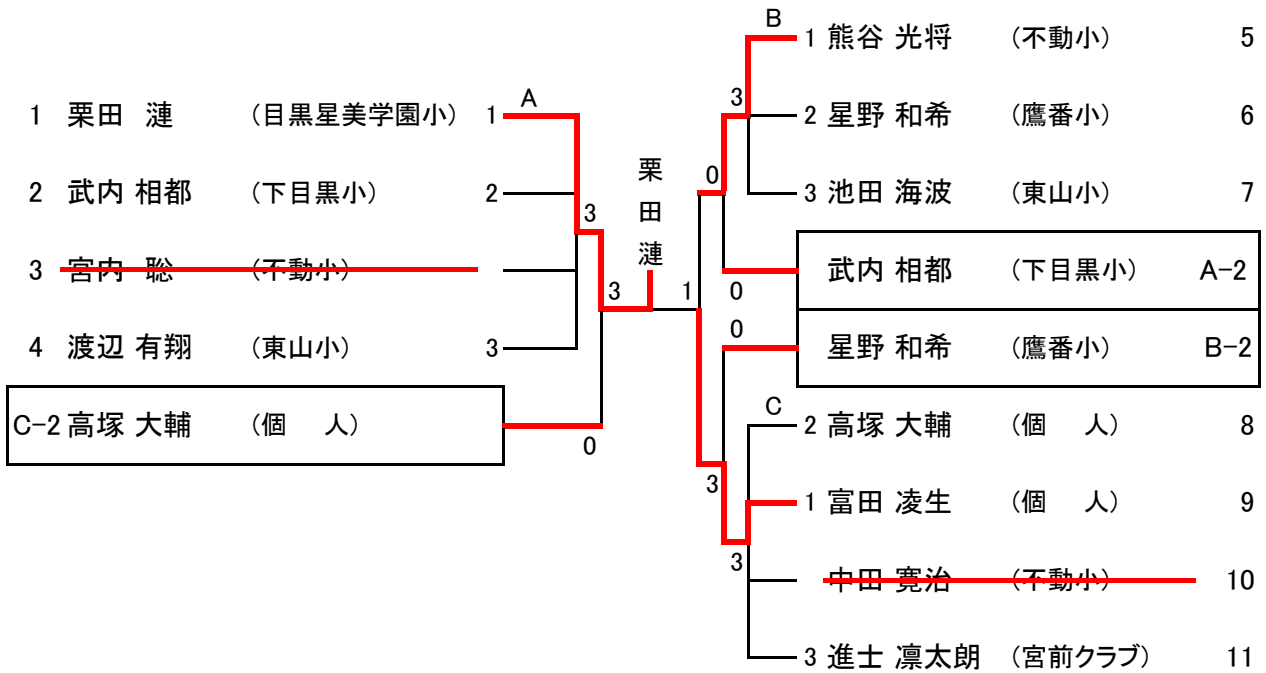

【5、6】小学生低学年・高学年男子 13 コート