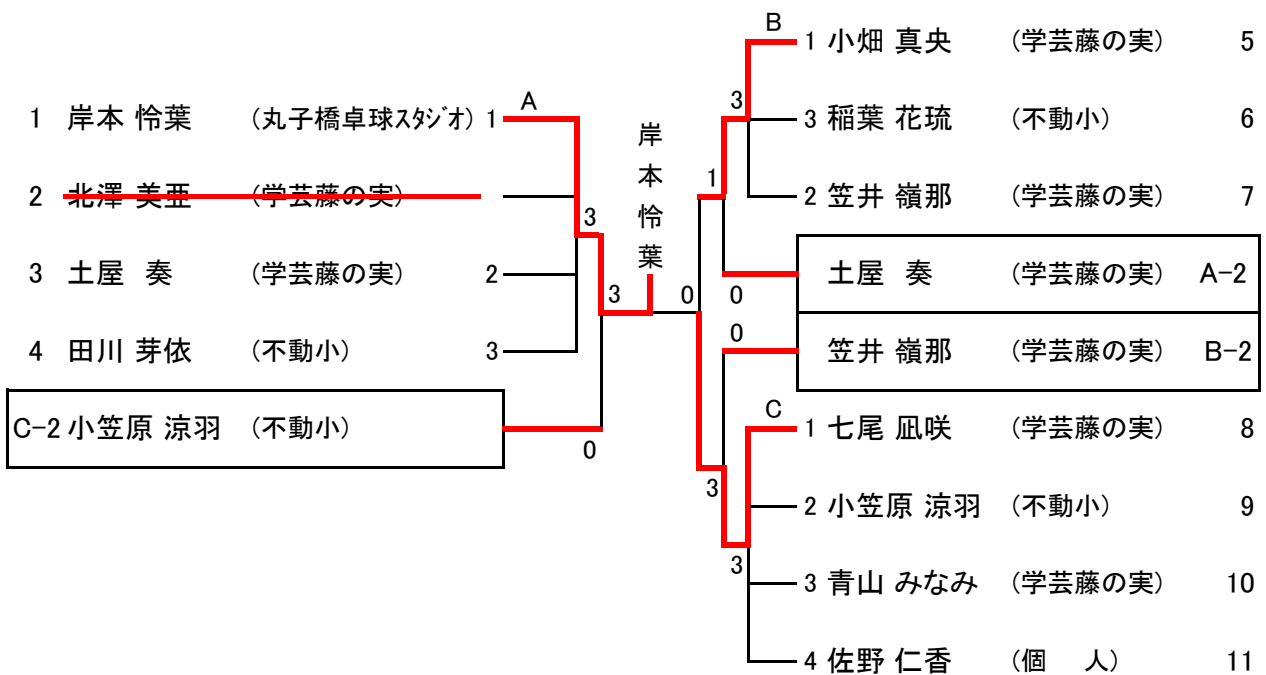

櫻田 与漣 3 0

【1】高校生男子 1 コート

【3】中学2年生男子 6~8 コート

【4】 中学3年生男子 9~10 コート

1 岡田 拓己 (十 中)	1	A	1	D	1 山口 天音 (中央中)	12	
2 安島 龍介 (中央中)	3		3		3 後藤 大翔 (東山中)	13	
3 西塔 大輝 (東山中)	2		3		2 宮地 祐光 (中央中)	14	
4 永山 健太郎 (中央中)	4		3		4 木村 成志 (大鳥中)	15	
D-2 宮地 祐光 (中央中)			0		西塔 大輝 (東山中)	A-2	
5 吉村 優希 (七 中)	2	B			吉村 優希 (七 中)	B-2	
6 影山 洸樹 (中央中)	1		1		E	2 高田 晃匡 (十 中)	16
7 山田 悠悟 (中央中)	3		3		1 小森 勇征 (東山中)	17	
E-2 高田 晃匡 (十 中)			3		3 若野 於土 (中央中)	18	
F-2 栗原 潤 (中央中)			0		柳井 素良 (中央中)	C-2	
8 柳井 素良 (中央中)	2	C			F	2 栗原 潤 (中央中)	19
9 毛利 悠人 (東山中)	4		3		3 藤本 耕平 (ENOKI)	20	
10 小鳥田 開我 (個 人)	1		3		1 那須野侍源 (東山中)	21	
11 鈴木 颯乃介 (中央中)	3				4 砂山 真広 (中央中)	22	

【7】 高校生女子 11 コート

1	高田 和瑚	(都立目黒高校)	1	
2	出口 真衣	(都立目黒高校)	3	
3	伊藤 栞里	(都立目黒高校)	2	
4	荒川 真穂	(都立目黒高校)	4	

【8】 中学生女子 14~16 コート

1	奥 舞奈	(大鳥中)	1	A	
2	鈴木 佳奈	(中央中)	3		
3	城 叶夢	(東山中)	2		
4	西平 未来	(七 中)	4		
D-2	竹田 愛理	(トキワ松学園中)	0		
5	本多 沙羅菜	(七 中)	1	B	
6	尾上 遥	(大鳥中)	2		
7	黒田 かほ	(東山中)	3		
E-2	小笹 雛	(七 中)	0		
F-2	山田 真生	(東山中)	0		
8	室橋 智子	(中央中)	4	C	
9	佐々木 実花	(七 中)	1		
10	尾上 蒼	(大鳥中)	2		
11	鯨井 杏菜	(学芸藤の実)	3		
D	1	長岡 燕	(大鳥中)	12	
	2	竹田 愛理	(トキワ松学園中)	13	
	3	井手 仁美	(東山中)	14	
	4	三ツ谷 美海	(七 中)	15	
	A-2	城 叶夢	(東山中)		
	B-2	尾上 遥	(大鳥中)		
	E	1	大岡 瑠月	(大鳥中)	16
		3	有永 光冴都	(東山中)	17
		2	小笹 雛	(七 中)	18
	C-2	尾上 蒼	(大鳥中)		
	F	1	大塚 美智	(中央中)	19
		3	眞田 有里	(七 中)	20
		4	田中 ひかる	(大鳥中)	21
		2	山田 真生	(東山中)	22

【5、6】小学生低学年・高学年男子 13 コート

【9、10】小学生低学年・高学年女子 12 コート

第57 回目黒区体育祭 秋季卓球大会(小・中・高の部)

平成30年9月23日〔日〕

会場：区立駒場体育館

種目	参加数	1位	2位	3位	3位
高校生男子	6	島田 啓生 (都立目黒高校)			
中学1年生男子	38	櫻田 与漣 (学芸藤の実)	塩原 隼人 (東山中)	西岡 要 (東山中)	仲 翔矢 (東山中)
中学2年生男子	29	栗原 大空 (宮前クラブ)	中川 結椰 (中央中)	佐野 仁哉 (大鳥中)	村林 浩介 (大鳥中)
中学3年生男子	22	岡田 拓己 (東山中)	小森 勇征 (東山中)	高田 晃匡 (十 中)	那須野 侍源 (東山中)
高校生女子	4	高田 和瑚 (都立目黒高校)			
中学生女子	22	奥 舞奈 (大鳥中)	大塚美智 (中央中)	本多 沙羅菜 (七 中)	大岡 瑠月 (大鳥中)
小学生低学年 男子					
小学生高学年 男子	11	栗田 漣 (目黒星美学園小)	富田 凌生 (個 人)		
小学生低学年 女子					
小学生高学年 女子	11	岸本 怜葉 (丸子橋卓球スタジオ)	七尾 凪咲 (学芸藤の実)		