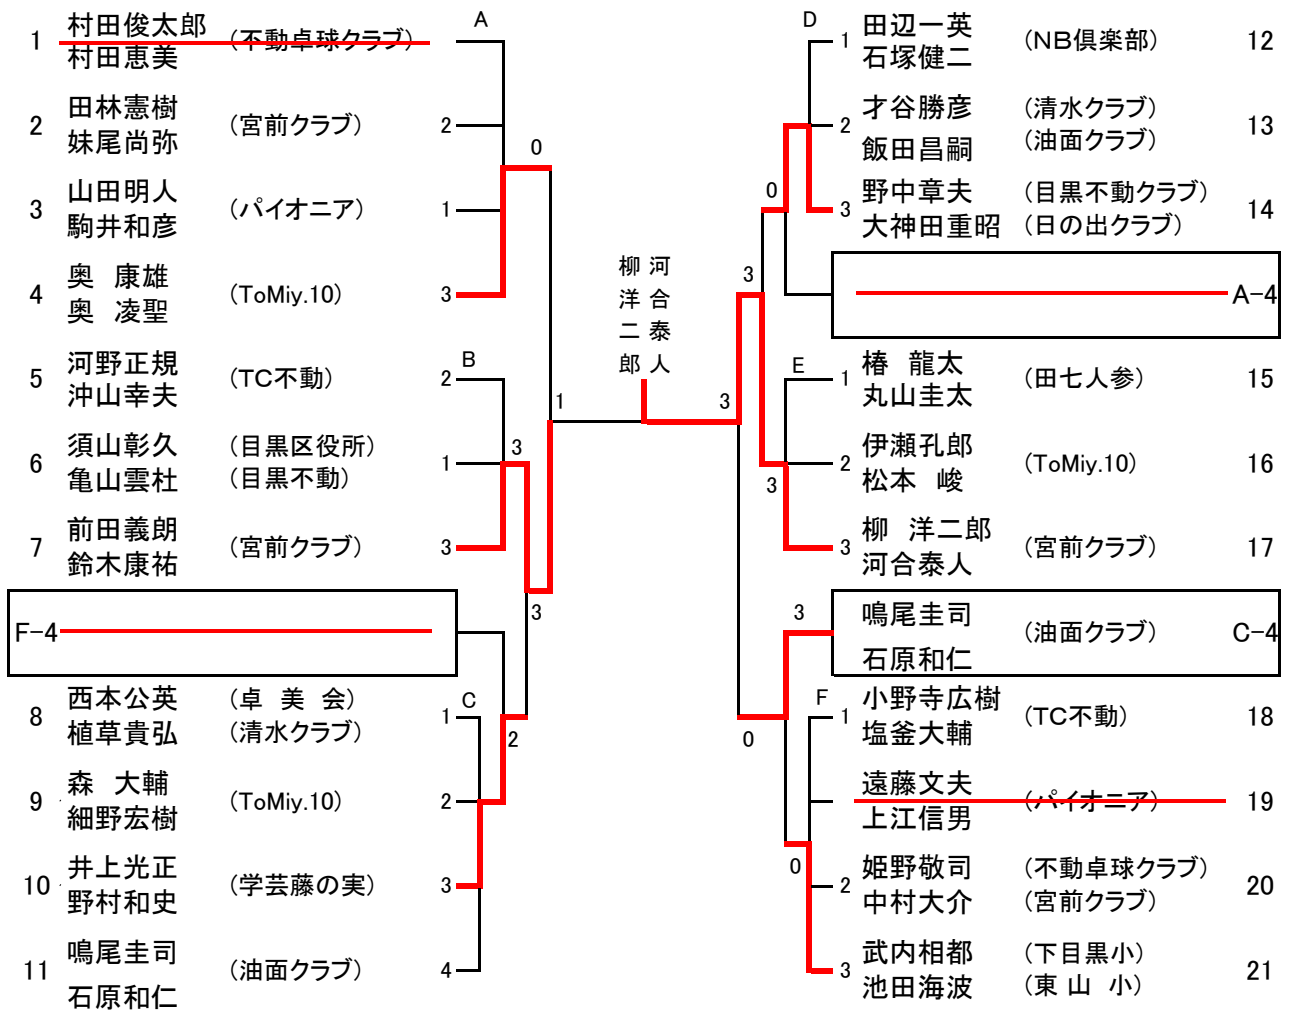

【2】女子シングルス 上位(1、2位)

【2】女子シングルス 下位(3位以下)

順位	選手名	所属	スコア	対戦相手	スコア	順位	選手名	所属	スコア
1	勝原宏子	(TC不動)	1	A	3	2	井手啓子	(卓美会)	20
2	小池三枝子	(田七人参)	4	3	0	1	青木清子	(目黒不動クラブ)	21
3	植盛恭子	(卓美会)	2	3	1	3	濱田久美	(柿の木クラブ)	22
4	森本恵子	(卓酔会)	3	3	3	<div style="border: 1px solid black; padding: 2px;">                     小池三枝子 (田七人参) A-4                 </div>			
5	土屋慶子	(卓美会)	1	B	3	3	小沢みつ子	(アトラス)	23
6	青梅順子	(東山卓友会)	2	3	3	2	沼岡信子	(卓美会)	24
7	奥加代	(目黒不動クラブ)	3	2	3	1	門松フク	(卓酔会)	25
8	小林知香	(双友会)	1	C	2	2	出口悦子	(東山卓友会)	26
9	井上まり子	(学芸藤の実)	2	0	0	3	山下展子	(学芸藤の実)	27
10	竹上祥子	(柿の木クラブ)	3	0	3	1	加藤瑞穂	(中央中)	28
11	末宗佳奈	(東山卓友会)	1	D	3	1	荒川順子	(双友会)	29
12	塩澤重美	(目黒不動クラブ)	2	3	3	3	井谷美子	(目黒不動クラブ)	30
13	安藤禎子	(アップル)	3	3	0	2	竹村真紀子	(油面クラブ)	31
14	高橋光子	(卓美会)	1	E	1	1	高橋静子	(ポリグラム)	32
15	平山ツヤ子	(油面クラブ)	2	1	0	2	小宮久子	(卓酔会)	33
16	江村キエ	(卓酔会)	3	0	0	<div style="border: 1px solid black; padding: 2px;"> <del>村田恵美 (不動卓球クラブ) 34</del> </div>			
L-4	井上充子	(柿の木クラブ)	0	0	3	1	末宗亜子	(東山卓友会)	35
17	今泉敦子	(学芸藤の実)	2	F	1	3	中山照子	(Wins)	36
18	川田美保子	(卓美会)	1	3	3	2	堀山明子	(卓美会)	37
19	坂本久美子	(柿の木クラブ)	3	3	3	4	井上充子	(柿の木クラブ)	38

【3】 男子ダブルス 上位(1、2位)

【4】女子ダブルス 上位(1、2位)

【3】男子ダブルス 下位(3位以下)

【4】女子ダブルス 下位(3位以下)