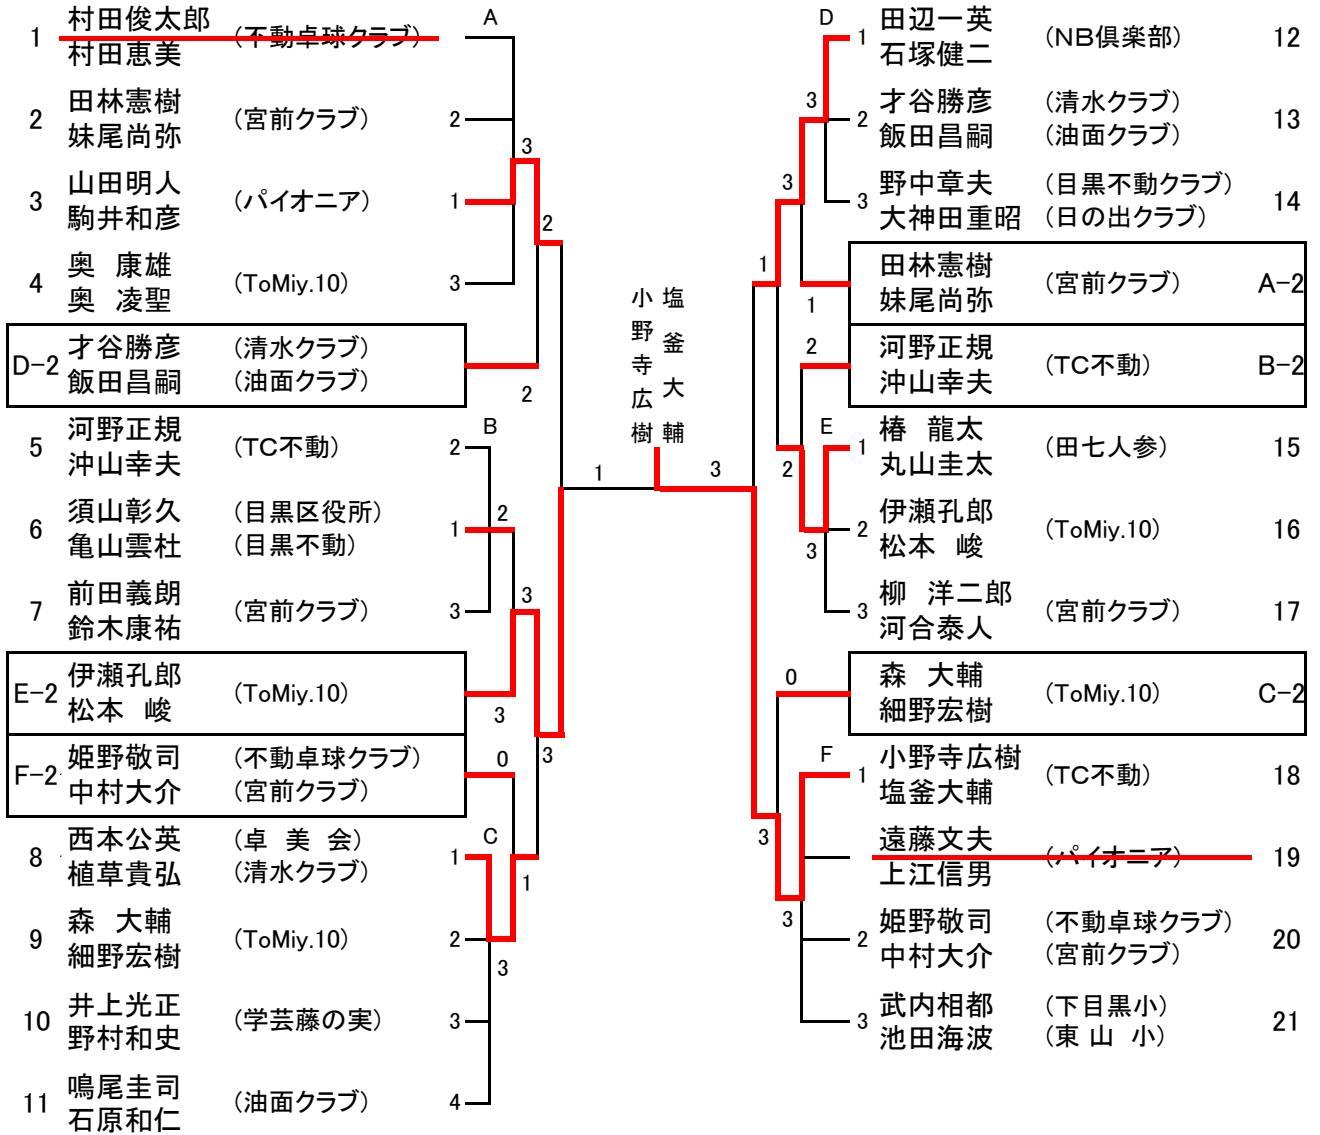

【1】男子シングルス 下位(3位以下)

1	小野寺広樹 (TC不動)	1	A	1	田辺一英 (NB倶楽部)	26
2	鈴木康祐 (宮前クラブ)	2	0	3	松本 樹 (宮前クラブ)	27
3	武内相都 (下目黒小)	3	0	2	鳴尾圭司 (油面クラブ)	28
4	<del>黒田敏正 (個人)</del>			4	栗田 漣 (目黒星美学園)	29
I-4	栗田 漣 (目黒星美学園)	3	3			A-4
5	丸山健司 (フォーチュンV)	2	B	2	河野正規 (TC不動)	30
6	飯田昌嗣 (油面クラブ)	3	3	1	植草貴弘 (清水クラブ)	31
7	松本 峻 (ToMiy.10)	1		3	野村和史 (学芸藤の実)	32
8	伊瀬孔郎 (ToMiy.10)	1	C	2	森 大輔 (ToMiy.10)	33
9	河合泰人 (宮前クラブ)	2		3	妹尾尚弥 (宮前クラブ)	34
10	野中章夫 (目黒不動クラブ)	3		1	亀山雲杜 (目黒不動クラブ)	35
11	山田明人 (パイオニア)	1	D	3	L 遠藤文夫 (パイオニア)	36
12	井上光正 (学芸藤の実)	2			<del>丸山圭太 (田七人参)</del>	37
13	<del>村田俊太郎 (不動卓球クラブ)</del>			1	神崎 秀 (個人)	38
14	椿 龍太 (田七人参)	1	E	3	M 塩釜大輔 (TC不動)	39
15	<del>上江信男 (パイオニア)</del>			0	2 前田義朗 (宮前クラブ)	40
16	中村大介 (宮前クラブ)	2		3	飯場真悟 (目黒区役所)	41
17	石塚健二 (NB倶楽部)	1	F	1	N 境野三知夫 (卓 酔 会)	42
18	奥 康雄 (ToMiy.10)	2		3	3 細野宏樹 (ToMiy.10)	43
19	石橋智幸 (COCO)	3		2	青山照男 (油面クラブ)	44
20	沖山幸夫 (TC不動)	2	G	0	3 鈴木 涼 (ToMiy.10)	45
21	田林憲樹 (宮前クラブ)	1	1	3	2 柳 洋二郎 (宮前クラブ)	46
22	石原和仁 (油面クラブ)	3		1	駒井和彦 (パイオニア)	47
P-4	池田海波 (東山小)	0	3	3	P 1 才谷勝彦 (清水クラブ)	48
23	西本公英 (卓 美 会)	1	H	3	3 井上 健 (COCO)	49
24	須山彰久 (目黒区役所)	2		0	4 池田海波 (東山小)	50
25	稲部義孝 (卓 酔 会)	3		2	富田凌生 (個人)	51

【3】 男子ダブルス 上位(1、2位)

【4】女子ダブルス 上位(1、2位)

【3】男子ダブルス 下位(3位以下)

【4】女子ダブルス 下位(3位以下)