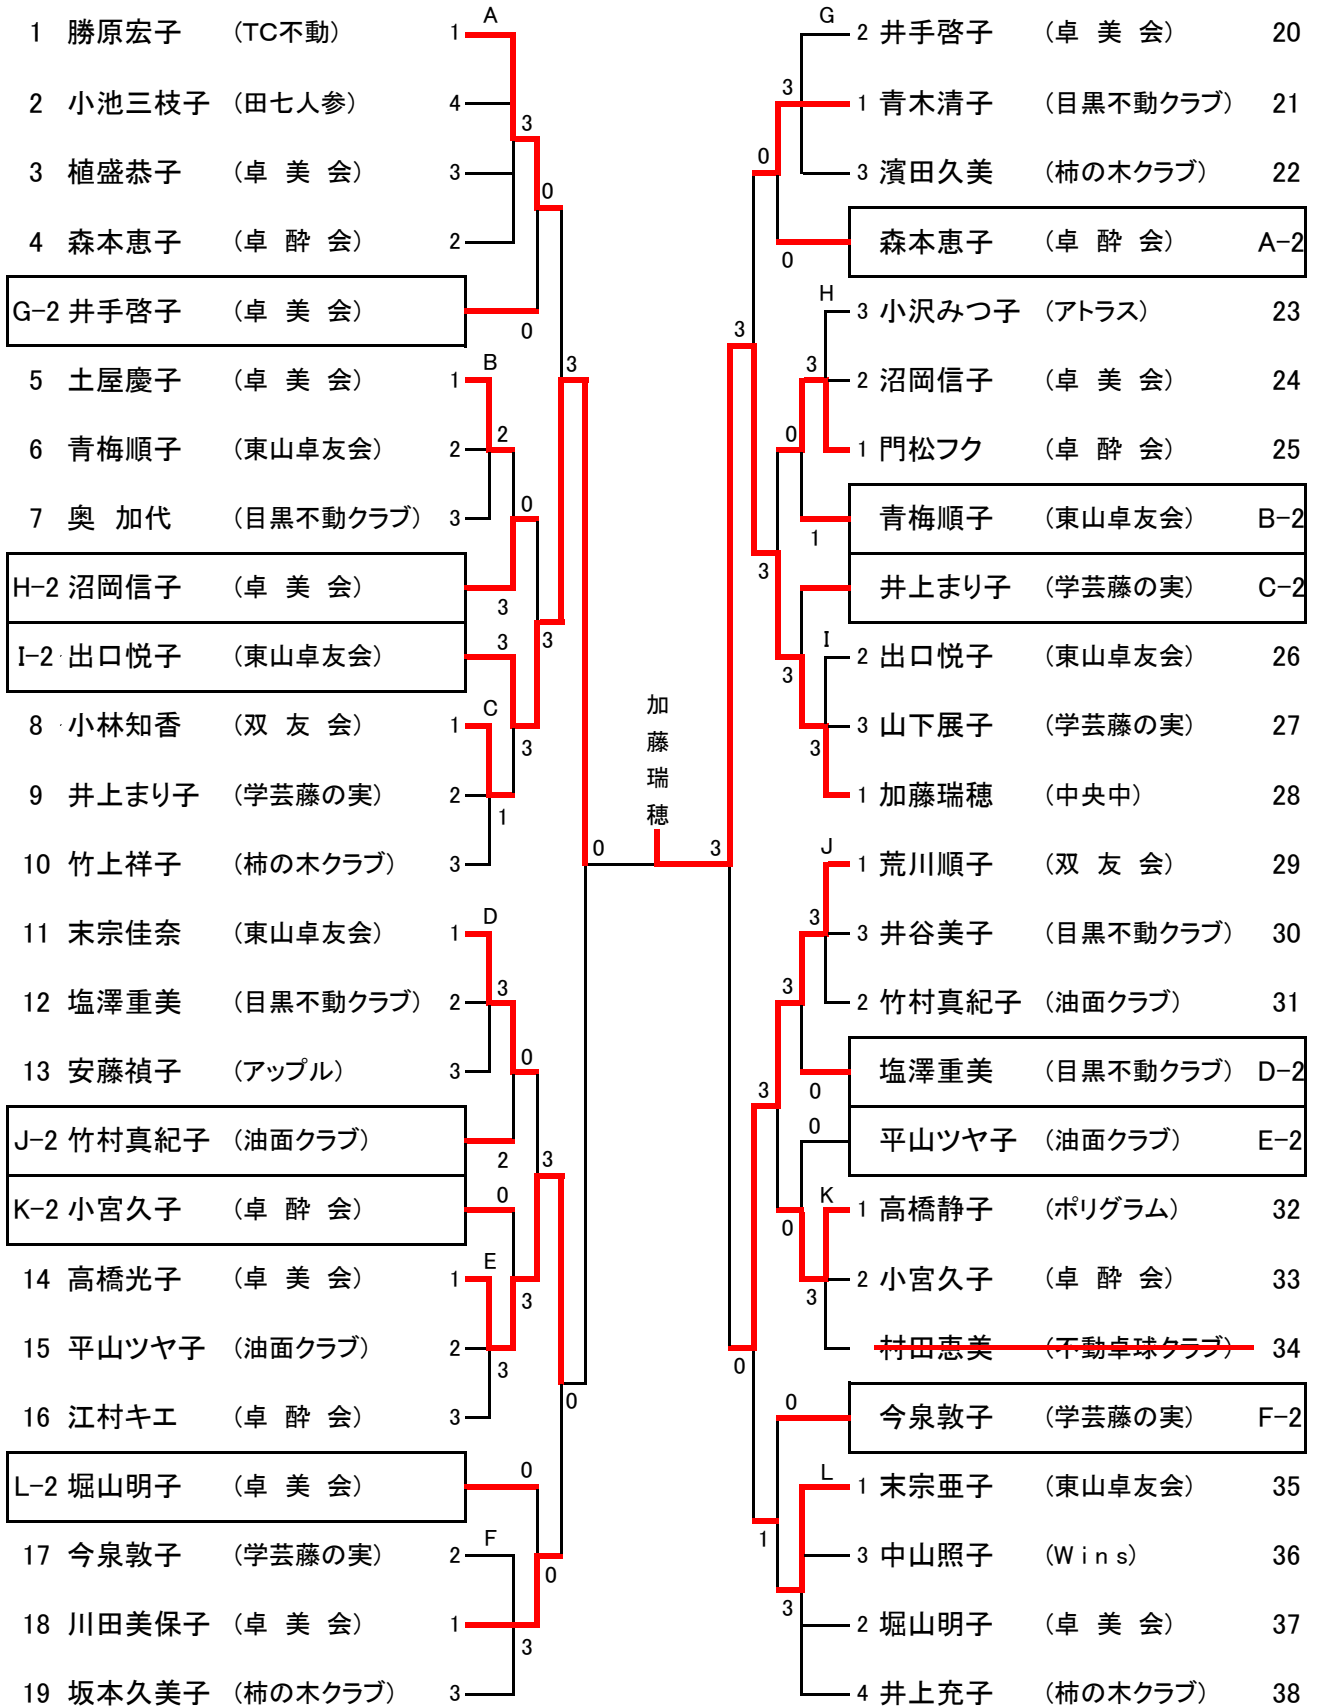

【1】男子シングルス 下位(3位以下)

1	小野寺広樹 (TC不動)	1	A	1	田辺一英 (NB倶楽部)	26
2	鈴木康祐 (宮前クラブ)	2	0	3	松本 樹 (宮前クラブ)	27
3	武内相都 (下目黒小)	3	0	2	鳴尾圭司 (油面クラブ)	28
4	~~黒田敏正 (個人)~~			4	栗田 漣 (目黒星美学園)	29
I-4	栗田 漣 (目黒星美学園)	3	3			A-4
5	丸山健司 (フォーチュンV)	2	B	2	河野正規 (TC不動)	30
6	飯田昌嗣 (油面クラブ)	3	3	1	植草貴弘 (清水クラブ)	31
7	松本 峻 (ToMiy.10)	1		3	野村和史 (学芸藤の実)	32
8	伊瀬孔郎 (ToMiy.10)	1	C	2	森 大輔 (ToMiy.10)	33
9	河合泰人 (宮前クラブ)	2		3	妹尾尚弥 (宮前クラブ)	34
10	野中章夫 (目黒不動クラブ)	3		1	亀山雲杜 (目黒不動クラブ)	35
11	山田明人 (パイオニア)	1	D	3	L 遠藤文夫 (パイオニア)	36
12	井上光正 (学芸藤の実)	2			~~丸山圭太 (田七人参)~~	37
13	~~村田俊太郎 (不動卓球クラブ)~~			1	神崎 秀 (個人)	38
14	椿 龍太 (田七人参)	1	E	3	M 塩釜大輔 (TC不動)	39
15	~~上江信男 (パイオニア)~~			0	2 前田義朗 (宮前クラブ)	40
16	中村大介 (宮前クラブ)	2		3	飯場真悟 (目黒区役所)	41
17	石塚健二 (NB倶楽部)	1	F	1	N 境野三知夫 (卓 酔 会)	42
18	奥 康雄 (ToMiy.10)	2		3	3 細野宏樹 (ToMiy.10)	43
19	石橋智幸 (COCO)	3		2	青山照男 (油面クラブ)	44
20	沖山幸夫 (TC不動)	2	G	0	3 鈴木 涼 (ToMiy.10)	45
21	田林憲樹 (宮前クラブ)	1	1	3	2 柳 洋二郎 (宮前クラブ)	46
22	石原和仁 (油面クラブ)	3		1	駒井和彦 (パイオニア)	47
P-4	池田海波 (東山小)	0	3	3	P 1 才谷勝彦 (清水クラブ)	48
23	西本公英 (卓 美 会)	1	H	3	3 井上 健 (COCO)	49
24	須山彰久 (目黒区役所)	2		0	4 池田海波 (東山小)	50
25	稲部義孝 (卓 酔 会)	3		2	富田凌生 (個人)	51

【2】女子シングルス 上位(1、2位)