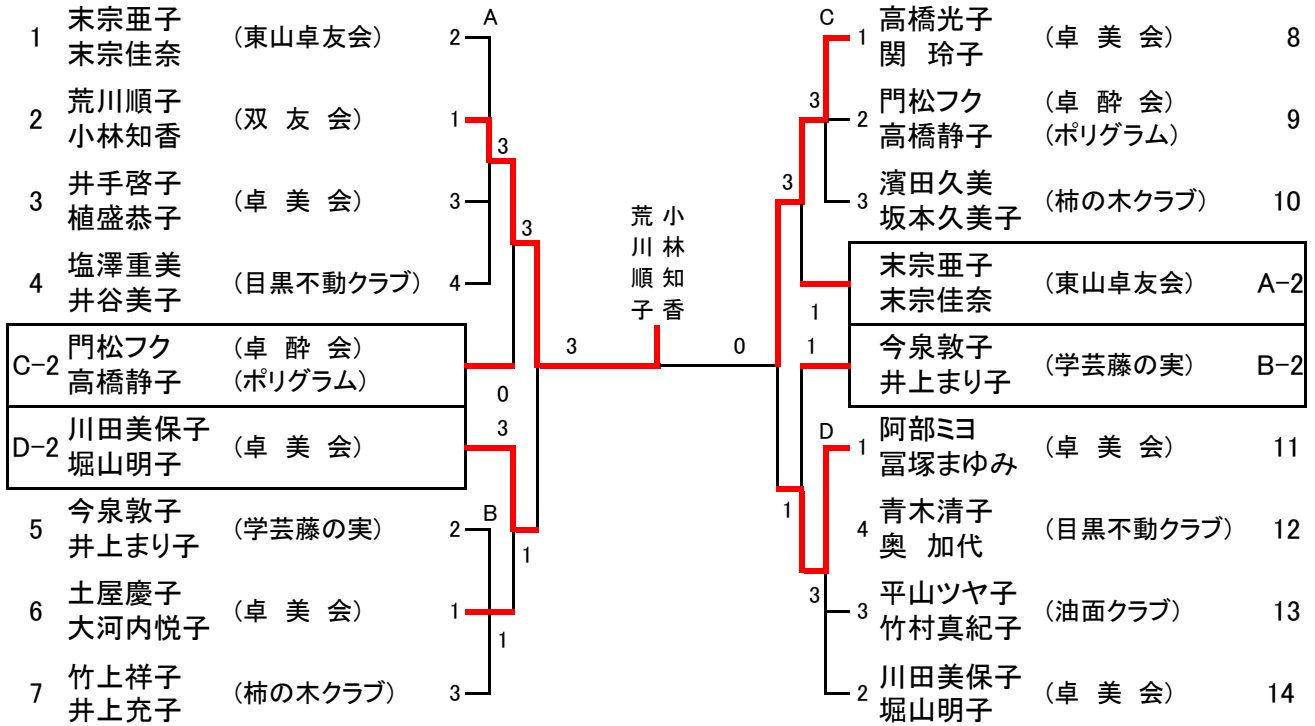

【2】女子シングルス 上位(1、2位)

【2】女子シングルス 下位(3位以下)

順位	選手名	所属	スコア	対戦相手	スコア	順位	選手名	所属	スコア
1	勝原宏子	(TC不動)	1	A	3	2	井手啓子	(卓美会)	20
2	小池三枝子	(田七人参)	4	3	0	1	青木清子	(目黒不動クラブ)	21
3	植盛恭子	(卓美会)	2	3	1	3	濱田久美	(柿の木クラブ)	22
4	森本恵子	(卓酔会)	3	3	3	<div style="border: 1px solid black; padding: 2px;">                     小池三枝子 (田七人参) A-4                 </div>			
5	土屋慶子	(卓美会)	1	B	3	3	小沢みつ子	(アトラス)	23
6	青梅順子	(東山卓友会)	2	3	3	2	沼岡信子	(卓美会)	24
7	奥加代	(目黒不動クラブ)	3	2	3	1	門松フク	(卓酔会)	25
8	小林知香	(双友会)	1	C	2	2	出口悦子	(東山卓友会)	26
9	井上まり子	(学芸藤の実)	2	0	0	3	山下展子	(学芸藤の実)	27
10	竹上祥子	(柿の木クラブ)	3	0	3	1	加藤瑞穂	(中央中)	28
11	末宗佳奈	(東山卓友会)	1	D	3	1	荒川順子	(双友会)	29
12	塩澤重美	(目黒不動クラブ)	2	3	3	3	井谷美子	(目黒不動クラブ)	30
13	安藤禎子	(アップル)	3	3	0	2	竹村真紀子	(油面クラブ)	31
14	高橋光子	(卓美会)	1	E	1	1	高橋静子	(ポリグラム)	32
15	平山ツヤ子	(油面クラブ)	2	1	0	2	小宮久子	(卓酔会)	33
16	江村キエ	(卓酔会)	3	0	0	<div style="border: 1px solid black; padding: 2px;"> <del>村田恵美 (不動卓球クラブ) 34</del> </div>			
L-4	井上充子	(柿の木クラブ)	0	0	3	1	末宗亜子	(東山卓友会)	35
17	今泉敦子	(学芸藤の実)	2	F	1	3	中山照子	(Wins)	36
18	川田美保子	(卓美会)	1	3	3	2	堀山明子	(卓美会)	37
19	坂本久美子	(柿の木クラブ)	3	3	3	4	井上充子	(柿の木クラブ)	38

【3】 男子ダブルス 上位(1、2位)

【4】女子ダブルス 上位(1、2位)

【3】男子ダブルス 下位(3位以下)

【4】女子ダブルス 下位(3位以下)