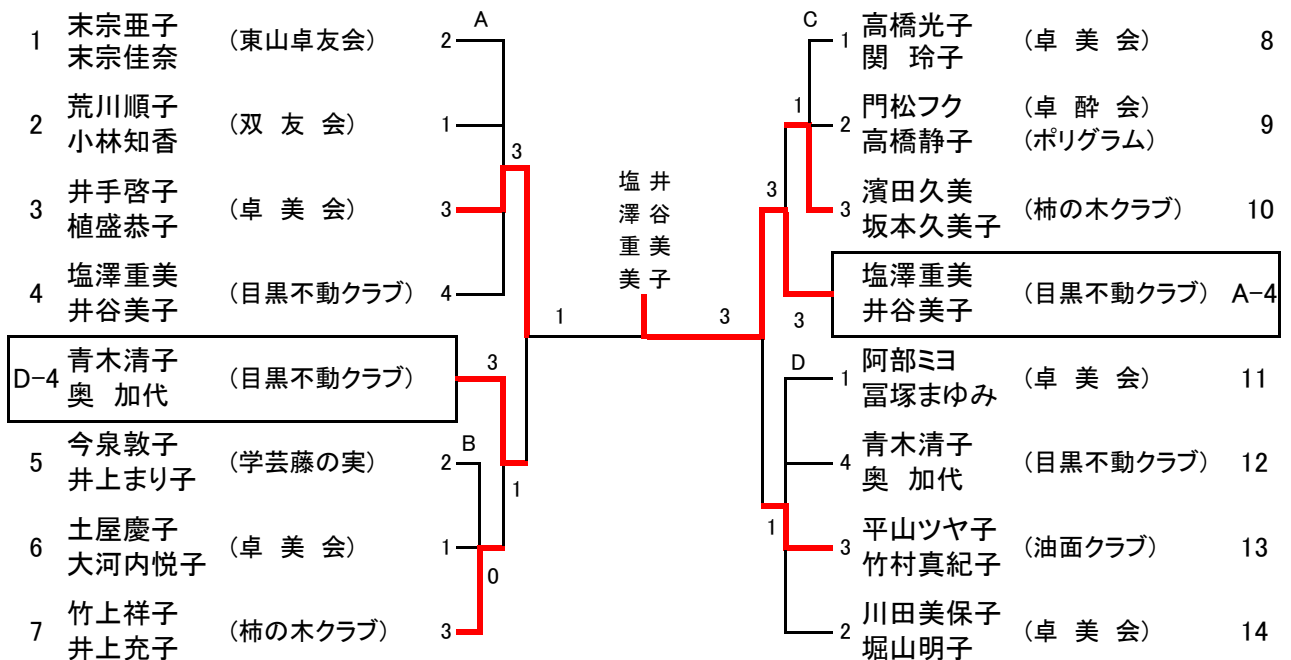

【3】 男子ダブルス 上位(1、2位)

【4】女子ダブルス 上位(1、2位)

【3】男子ダブルス 下位(3位以下)

【4】女子ダブルス 下位(3位以下)

# 目黒卓球選手権大会

平成30年10月14日

於：区立八雲体育館

種目	参加数	1位	2位	3位	3位
男子 シングルス	51	塩釜大輔 (TC不動)	椿 龍太 (田七人参)	亀山雲杜 (目黒不動クラブ)	小野寺広樹 (TC不動)
	下位	妹尾尚弥 (宮前クラブ)			
女子 シングルス	38	加藤瑞穂 (目黒中央中)	出口悦子 (東山卓友会)	荒川順子 (双友会)	高橋光子 (卓美会)
	下位	小沢みつ子 (アトラス)			
男子 ダブルス	21	小野寺広樹 (TC不動) 塩釜大輔 (TC不動)	伊瀬孔郎 (ToMiy.10) 松本 峻 (ToMiy.10)	田辺一英 (NB倶楽部) 石塚健二 (NB倶楽部)	山田明人 (パイオニア) 駒井和彦 (パイオニア)
	下位	柳 洋二郎・河合泰人 (宮前クラブ)			
女子 ダブルス	14	荒川順子 (双友会) 小林知香 (双友会)	高橋光子 (卓美会) 関 玲子 (卓美会)		
	下位	塩澤重美・井谷美子 (目黒不動クラブ)			